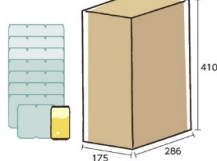

● 受取可能物の例
(注)右図のサイズは一例であり、梱包サイズは販売元によって異なります。

ポスティモ 宅配ボックス1型

宅配用段ボール規格の80サイズ、20kgまで受取可能。楽しいカラフルな宅配ボックスです。

住宅省エネ2024キャンペーン対象

この宅配ボックスは、「ドアリモ」、「プラマードU」、「マドリモ断熱窓」、「ガラス交換工事」等と同時に行い、且つ、補助金合計50,000円以上の場合、補助金の対象となります(宅配ボックスの対象額は11,000円/1戸ですが、宅配ボックス単独では対象になりません)。詳しくは、YKK AP商品取扱店へご相談ください。