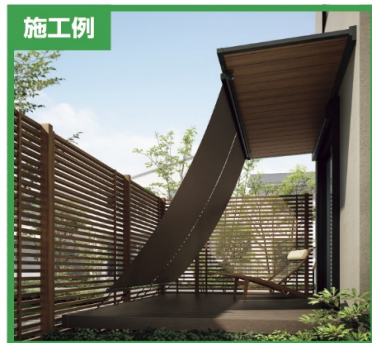

1+1=“今までにない便利空間”の誕生です!

後付けエクステリアを組み合わせれば、今までになかった便利で快適な空間が生まれます。
今のお宅に新発想のスペースを。

日よけ + デッキ

日よけとデッキで快適な毎日。

目隠しや日よけのアウトターシェード。庭に四季を感じるスペースを創るリウッドデッキ200EG。組み合わせればさわやか空間が生まれます。

目隠し・日よけ機能の収納式洋風すだれ
「アウトターシェード」

自然木の趣を再生木で再現
「リウッドデッキ 200 EG」

物置 + テラス屋根

物置と屋根の設置で使い勝手の良い勝手口に。

雨や雪にぬれずに快適。泥付き野菜や空き瓶や空き缶などの置き場として重宝します。

木調でなじみやすいカラーの物置
「グランプレステージ ジャンプ」

壁に設置しない独立型のテラス屋根
「レセパLタイプ」

YKK AP株式会社

- 表示内容は2024年1月現在のものです。
- 改良のため予告なく商品の仕様を変更することがありますので、あらかじめご了承ください。
- 商品の色は、印刷特性上実物と多少差が出ます。ご了承ください。
- 本紙上で使用する「ルシアス」、「シンプレオ」、「ポストイモ」はYKK AP (株)の出願・登録商標です。
- 発行/2024年1月(1版)① Printed in Japan